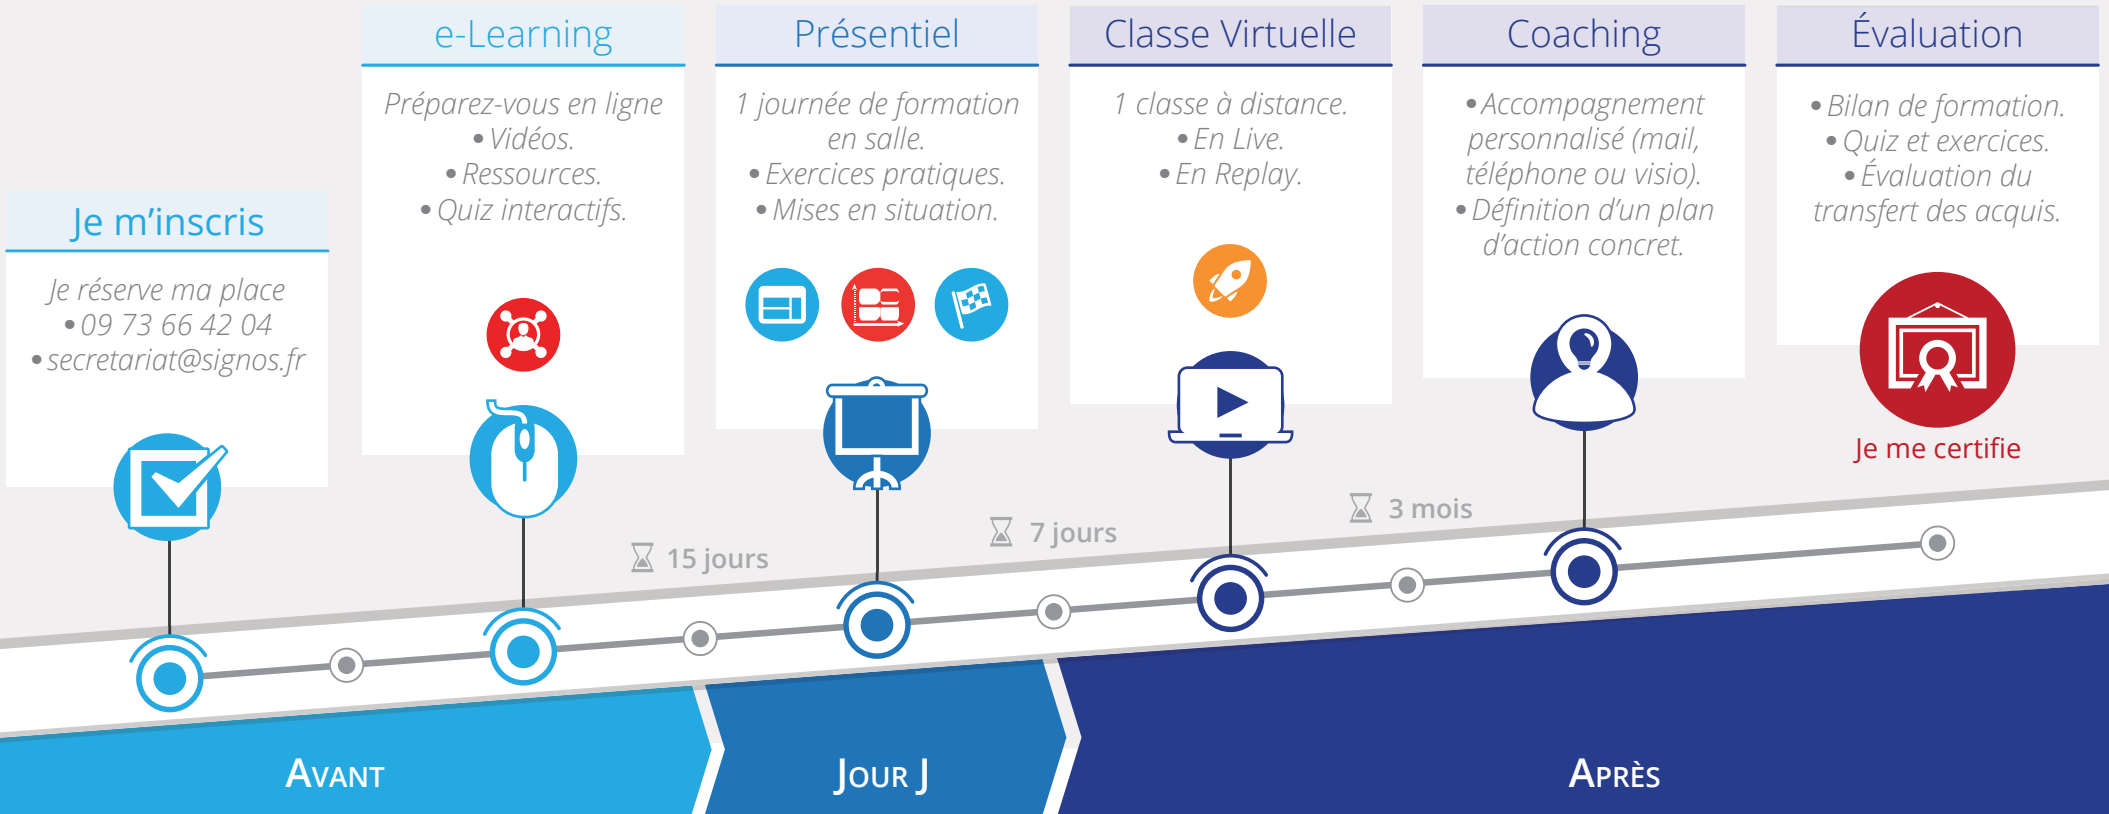

Une méthode pédagogique agile, cool et efficace !

Tarifs

950 € net de taxe (repas inclus).
Particuliers : nous consulter

*Prise en charge possible par votre OPCA.
Enregistré sur la plateforme nationale de référencement Datadock.*

Dates

A définir

Plus d'infos

Retrouvez-nous sur les réseaux sociaux.

/SignosFr   /Signos   /TVSignos

Consultez nos sites.
Site : www.signos.fr
Blog : www.managementvisuel.fr